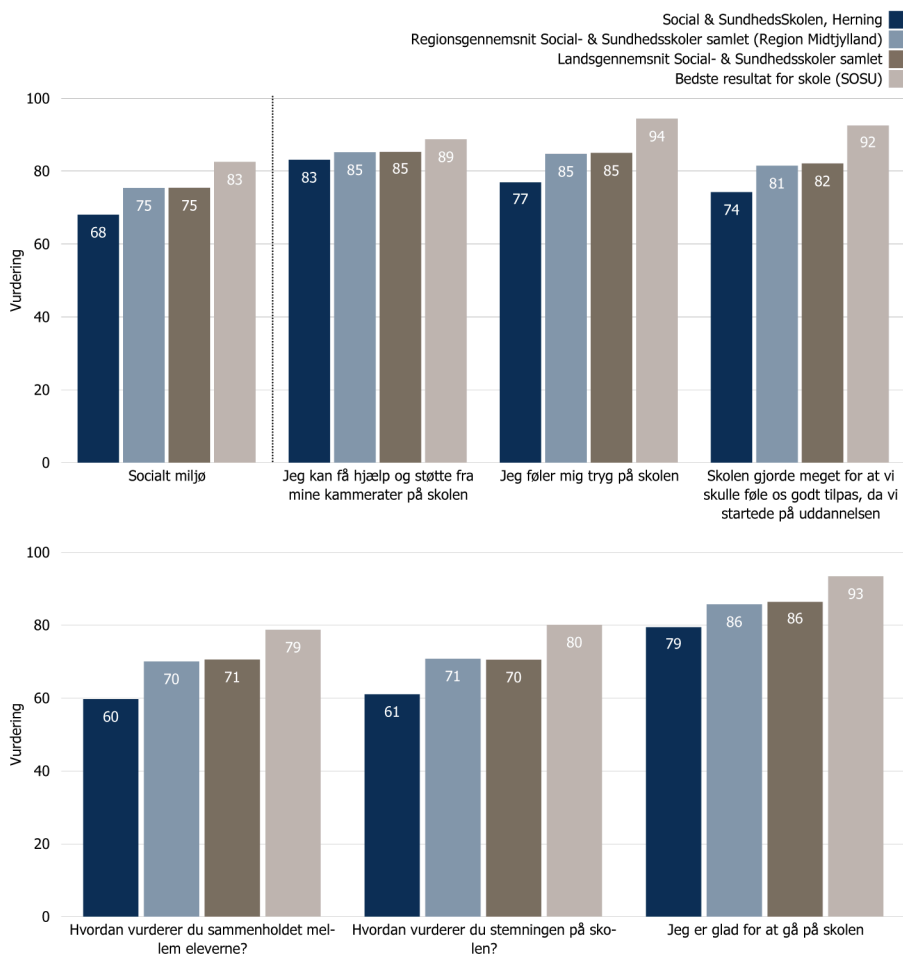

Undervisningsmiljøvurdering

Vurdering af det æstetiske, psykiske og fysiske miljø

Socialt miljø

Fysisk miljø

Æstetisk Miljø

- > 80 Særdeles god vurdering
- 70 - 79 God vurdering
- 60 - 69 Middel til god vurdering
- 50 - 59 Dårlig til middel vurdering
- 40 - 49 Dårlig vurdering