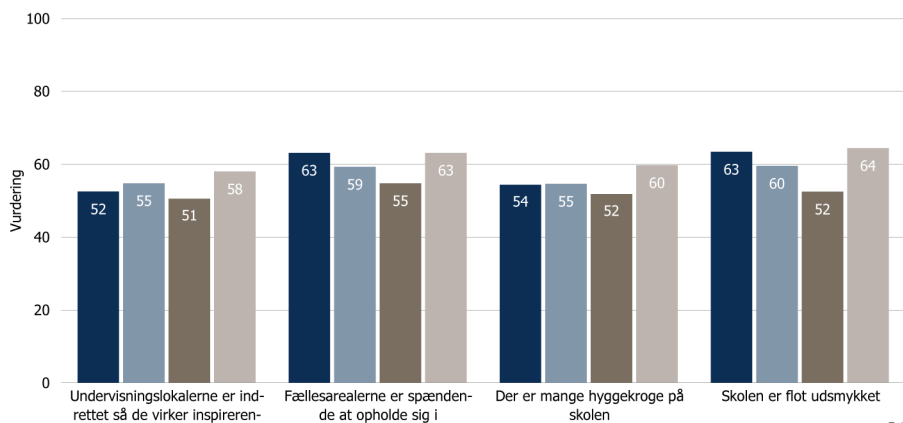

Undervisningsmiljøvurdering

Vurdering af det æstetiske, psykiske og fysiske miljø

Socialt miljø

Fysisk miljø

Æstetisk Miljø

- > 80 Særdeles god vurdering
- 70 - 79 God vurdering
- 60 - 69 Middel til god vurdering
- 50 - 59 Dårlig til middel vurdering
- 40 - 49 Dårlig vurdering