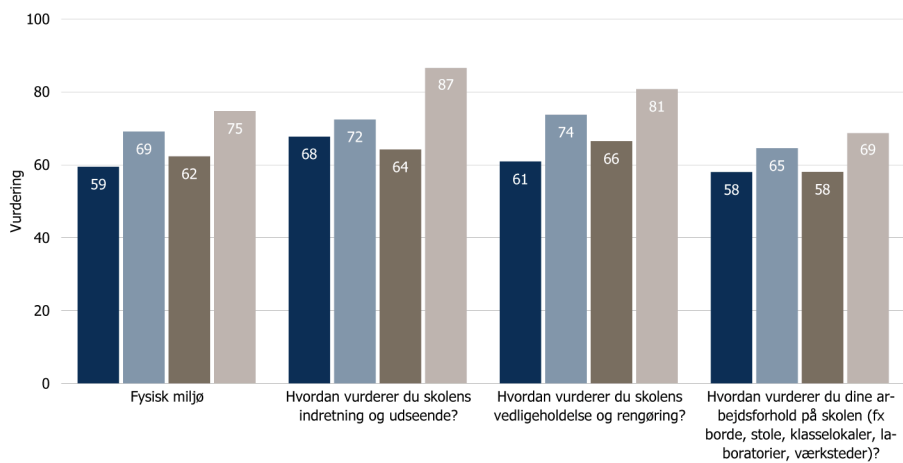

Undervisningsmiljøvurdering

Vurdering af det æstetiske, psykiske og fysiske miljø

Socialt miljø

Fysisk miljø

Æstetisk Miljø

- > 80 Særdeles god vurdering
- 70 - 79 God vurdering
- 60 - 69 Middel til god vurdering
- 50 - 59 Dårlig til middel vurdering
- 40 - 49 Dårlig vurdering