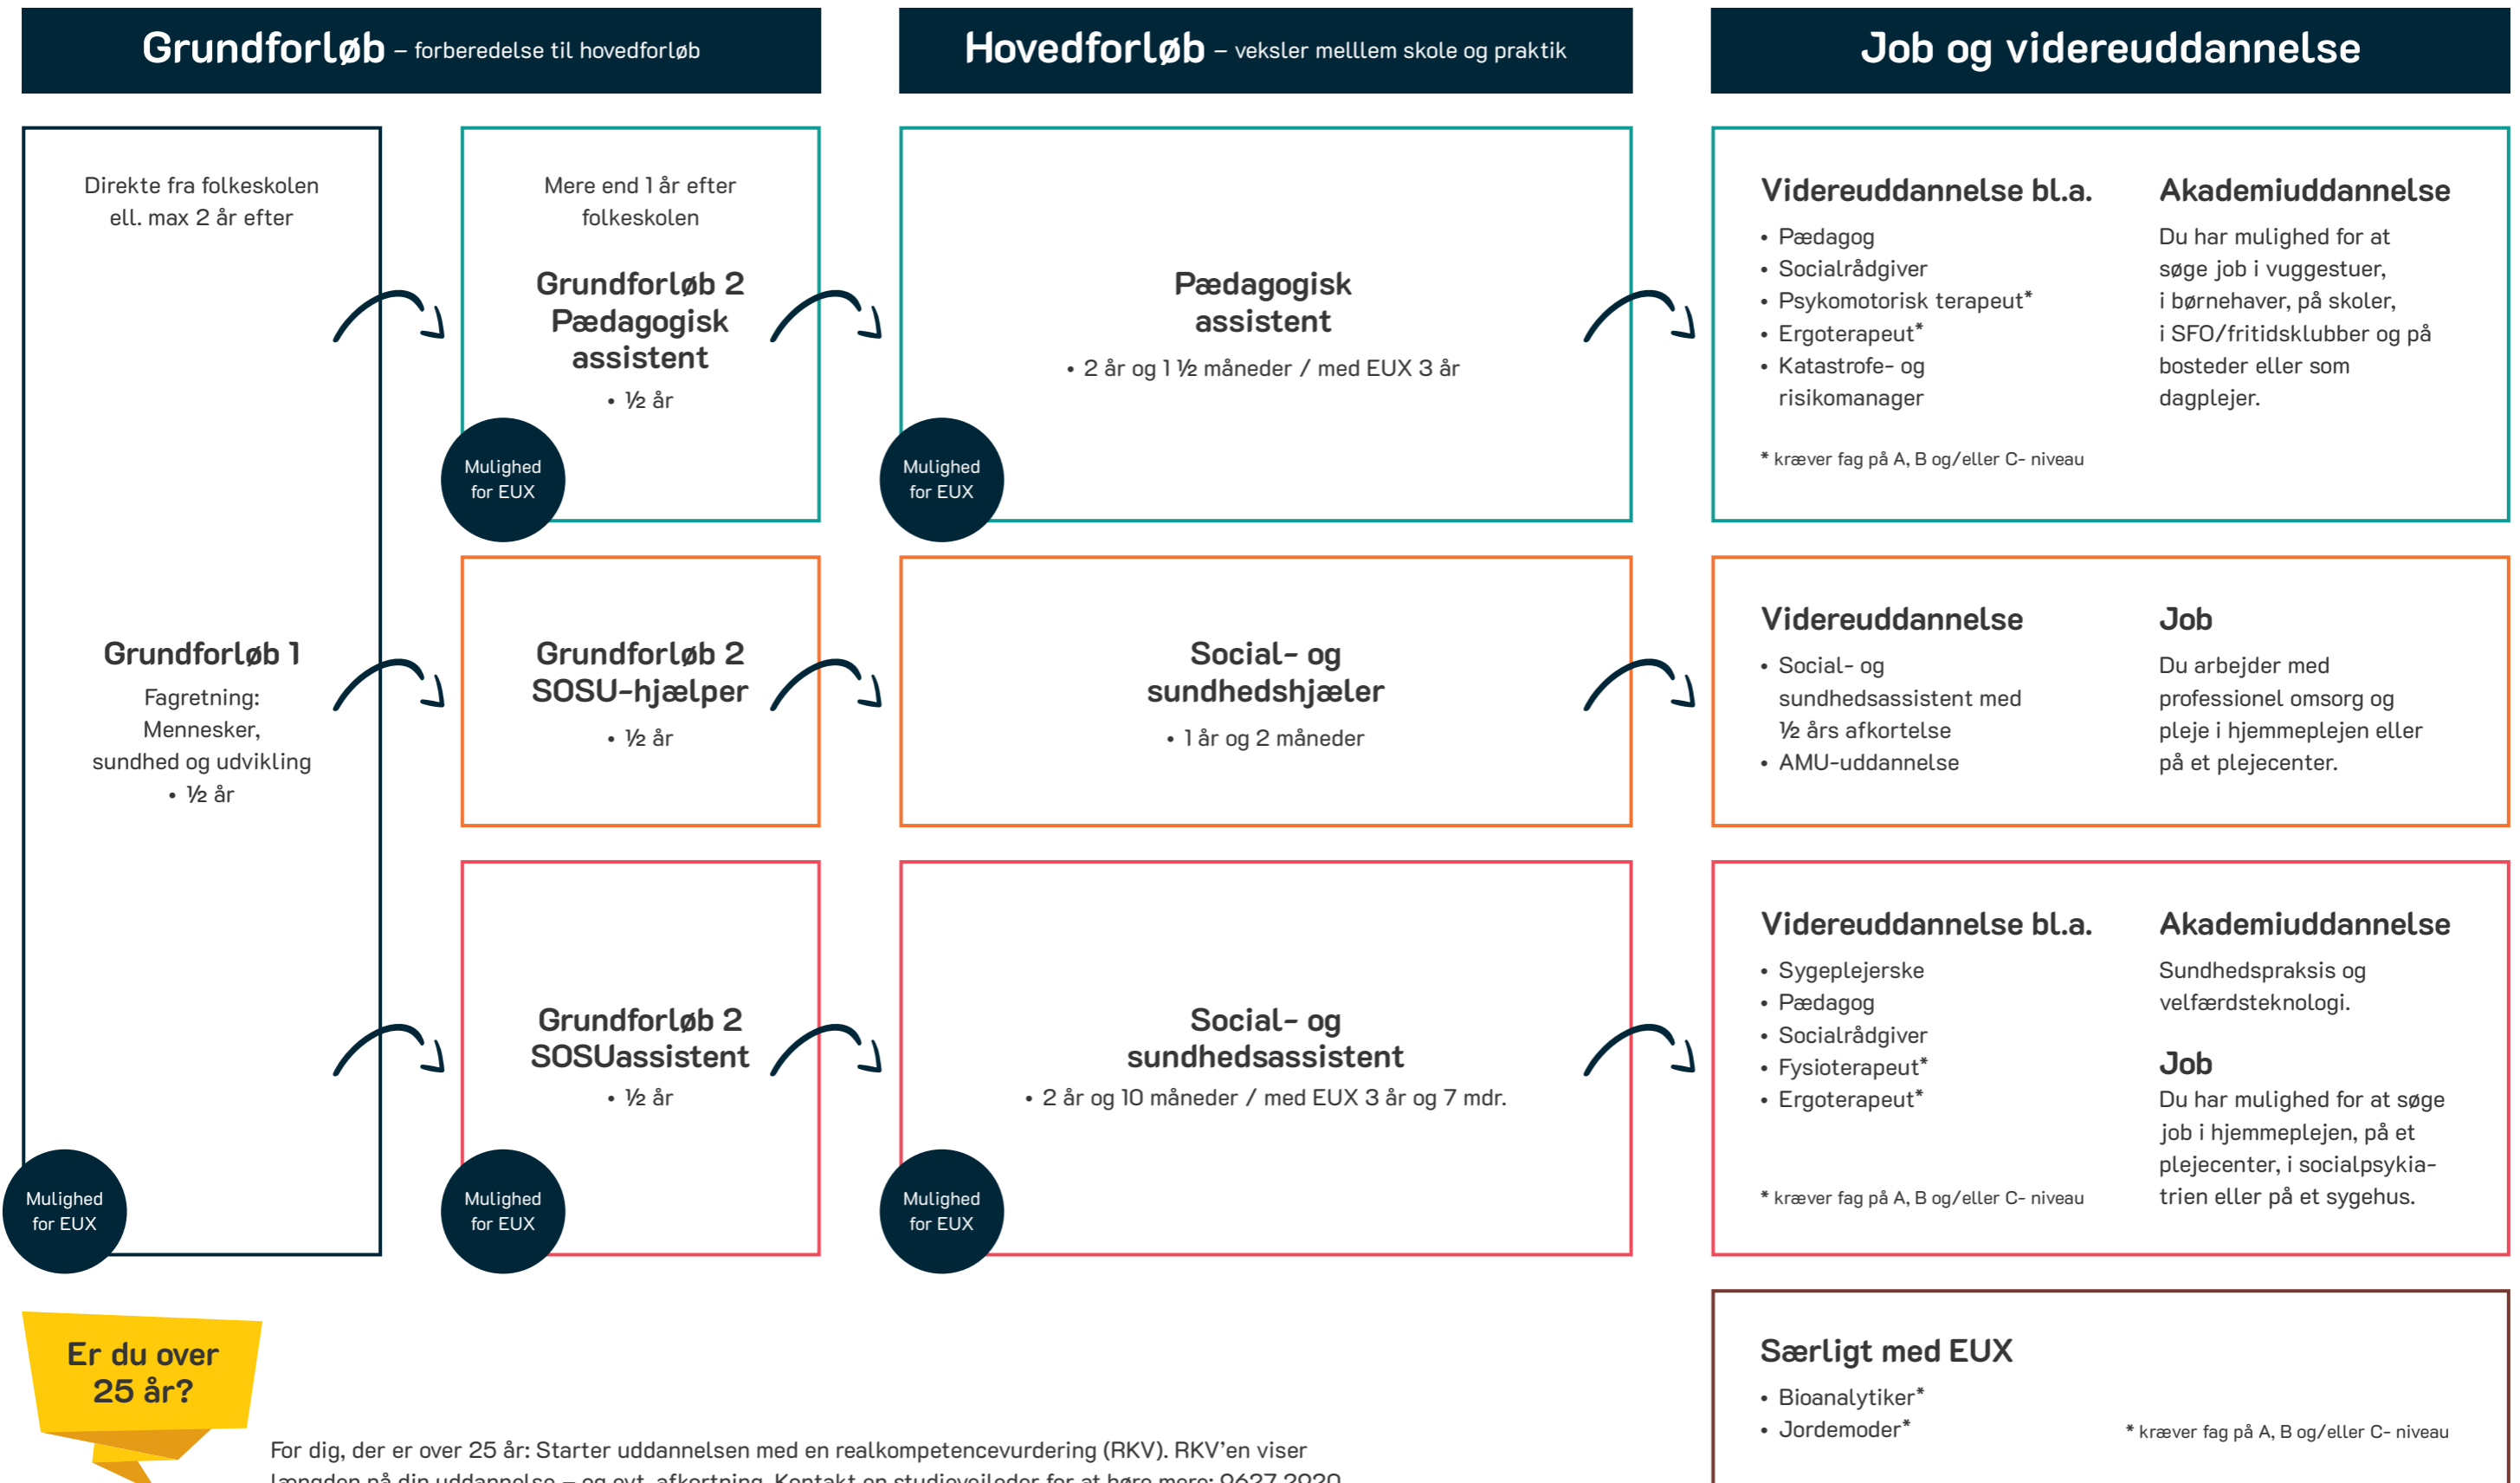

Uddannelsesoversigt

Er du over 25 år?

For dig, der er over 25 år: Starter uddannelsen med en realkompetencevurdering (RKV). RKV'en viser længden på din uddannelse – og evt. afkortning. Kontakt en studievejleder for at høre mere: 9627 2920