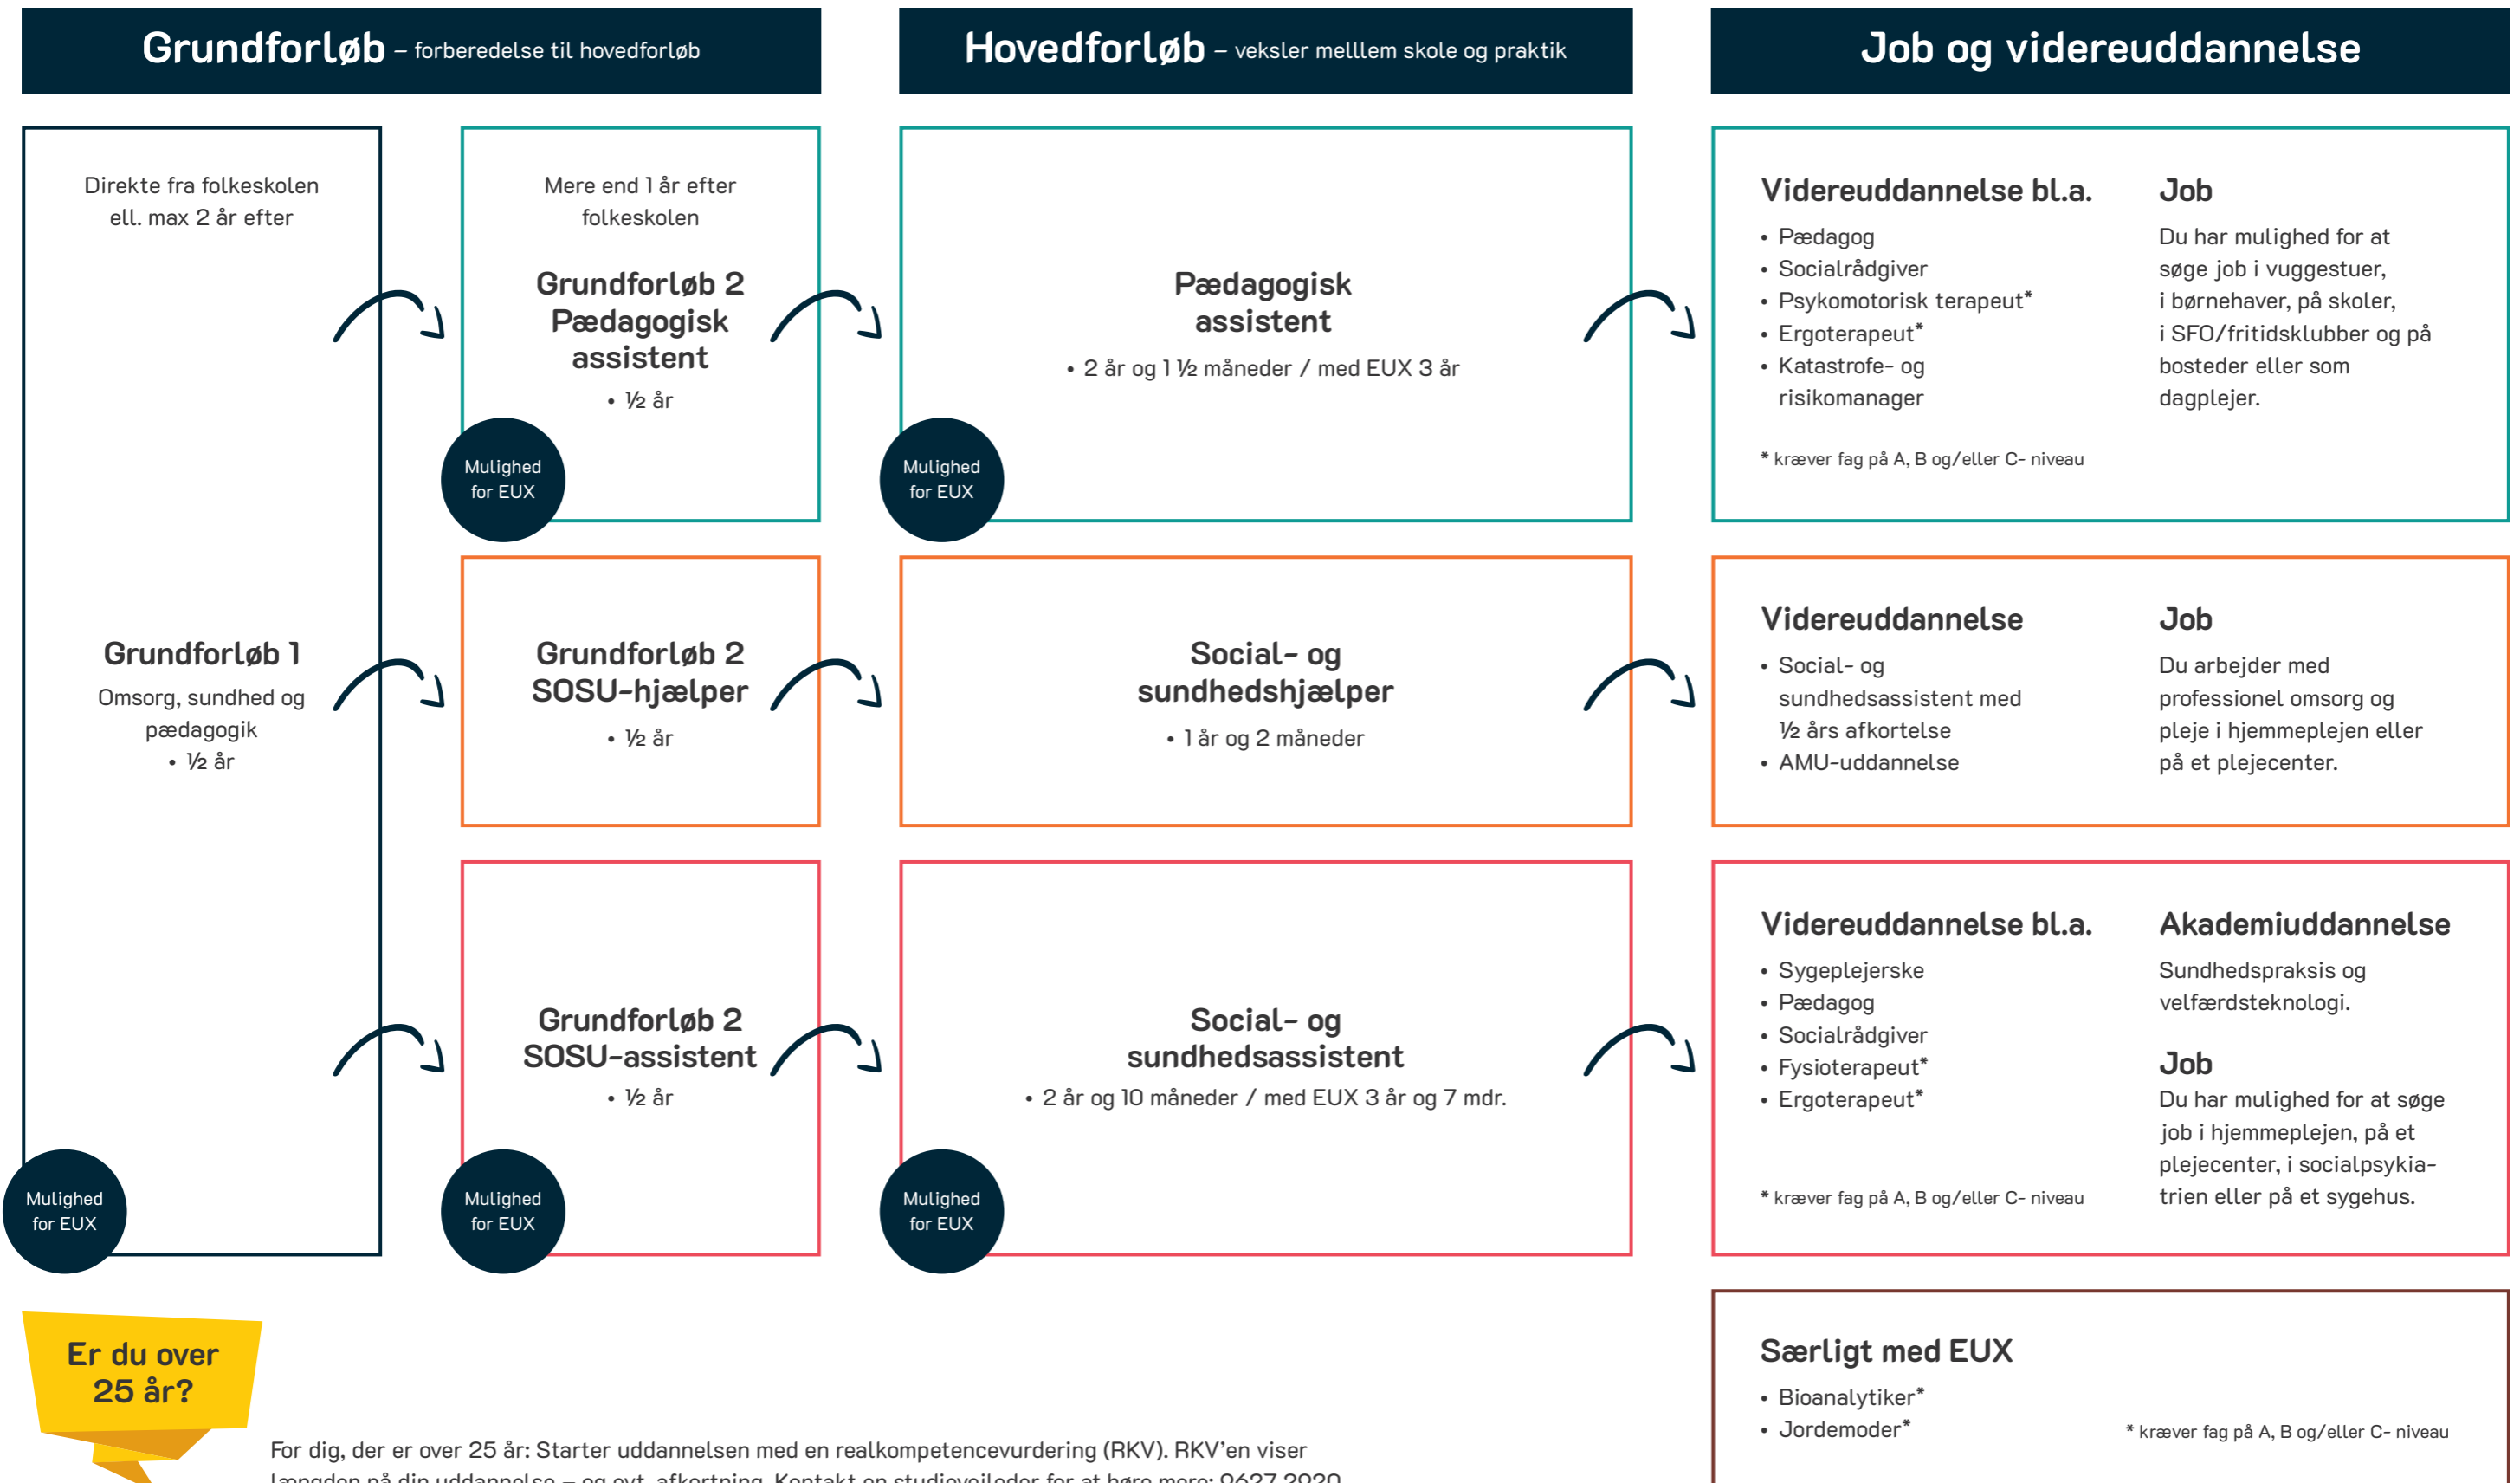

Uddannelsesoversigt

Er du over 25 år?

For dig, der er over 25 år: Starter uddannelsen med en realkompetencevurdering (RKV). RKV'en viser længden på din uddannelse – og evt. afkortning. Kontakt en studievejleder for at høre mere: 9627 2920